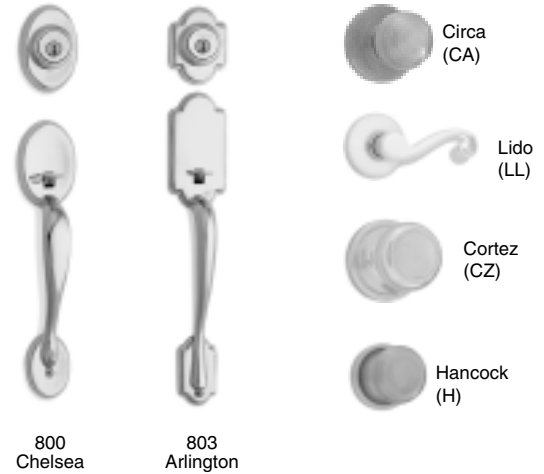

663

*Exterior Plate Kit
(converts 663 to 667)*

Mfg #	EZ #
KW664 3	074037
KW664 5	074038
KW664 26D	075958

Entry / Deadbolt Combo Sets

Mfg. #	Fin.	Backset	EZ #
<i>Single Cylinder Sets (1-400T; 1-660) KA6</i>			
KW690T3CP K6	3	Adj.	026750
<i>Double Cylinder Sets (1-400T; 1-665) KA2</i>			
KW695T3K2CP	3	Adj.	026753
KW695T3CP RCAL RCS K2	3	Adj.	066859

Handlesets

Installation Kits

UltraMax Solid Brass Entrance Handlesets

- Forged solid brass construction • Adjustable backset
- Full 50 year warranty against mechanical failure
- Maximum security, heavy gauge deadbolt strike with extra long 3" screws
- Easy installation in all solid, hollow core and metal doors

Mfg. #	Fin.	Function	EZ #
<i>Chelsea</i>			
KW800CE LIP3BP	3	Sgl Cyl	062528
KW800CE LIP LO3BP	3	Sgl Cyl	072280
KW800CE LIP5BP	5	Sgl Cyl	062529
KW800CE LIP 15A RCL RCS	15A	Sgl Cyl	075970
KW801CE LIP LO3BP	3	Dbl Cyl	072281
KW801CE LIP5BP	5	Dbl Cyl	062533
KW801CE LIP 15A RCL RCS	15A	Dbl Cyl	075971
KW802CE LIP LO3	3	Dummy	076535
<i>Arlington</i>			
KW800AN LIP LO3 RCL RCS	3	Sgl Cyl	075972
KW800AN LIP5BP	5	Sgl Cyl	062532
KW800AN LIP 15A RCL RCS	15A	Sgl Cyl	075968
KW801AN LIP LO3 RCL RCS	3	Dbl Cyl	075973
KW801AN LIP5BP	5	Dbl Cyl	062534
KW801AN LIP 15A RCL RCS	15A	Dbl Cyl	075969
KW802AN LIP LO3	3	Dummy	076536